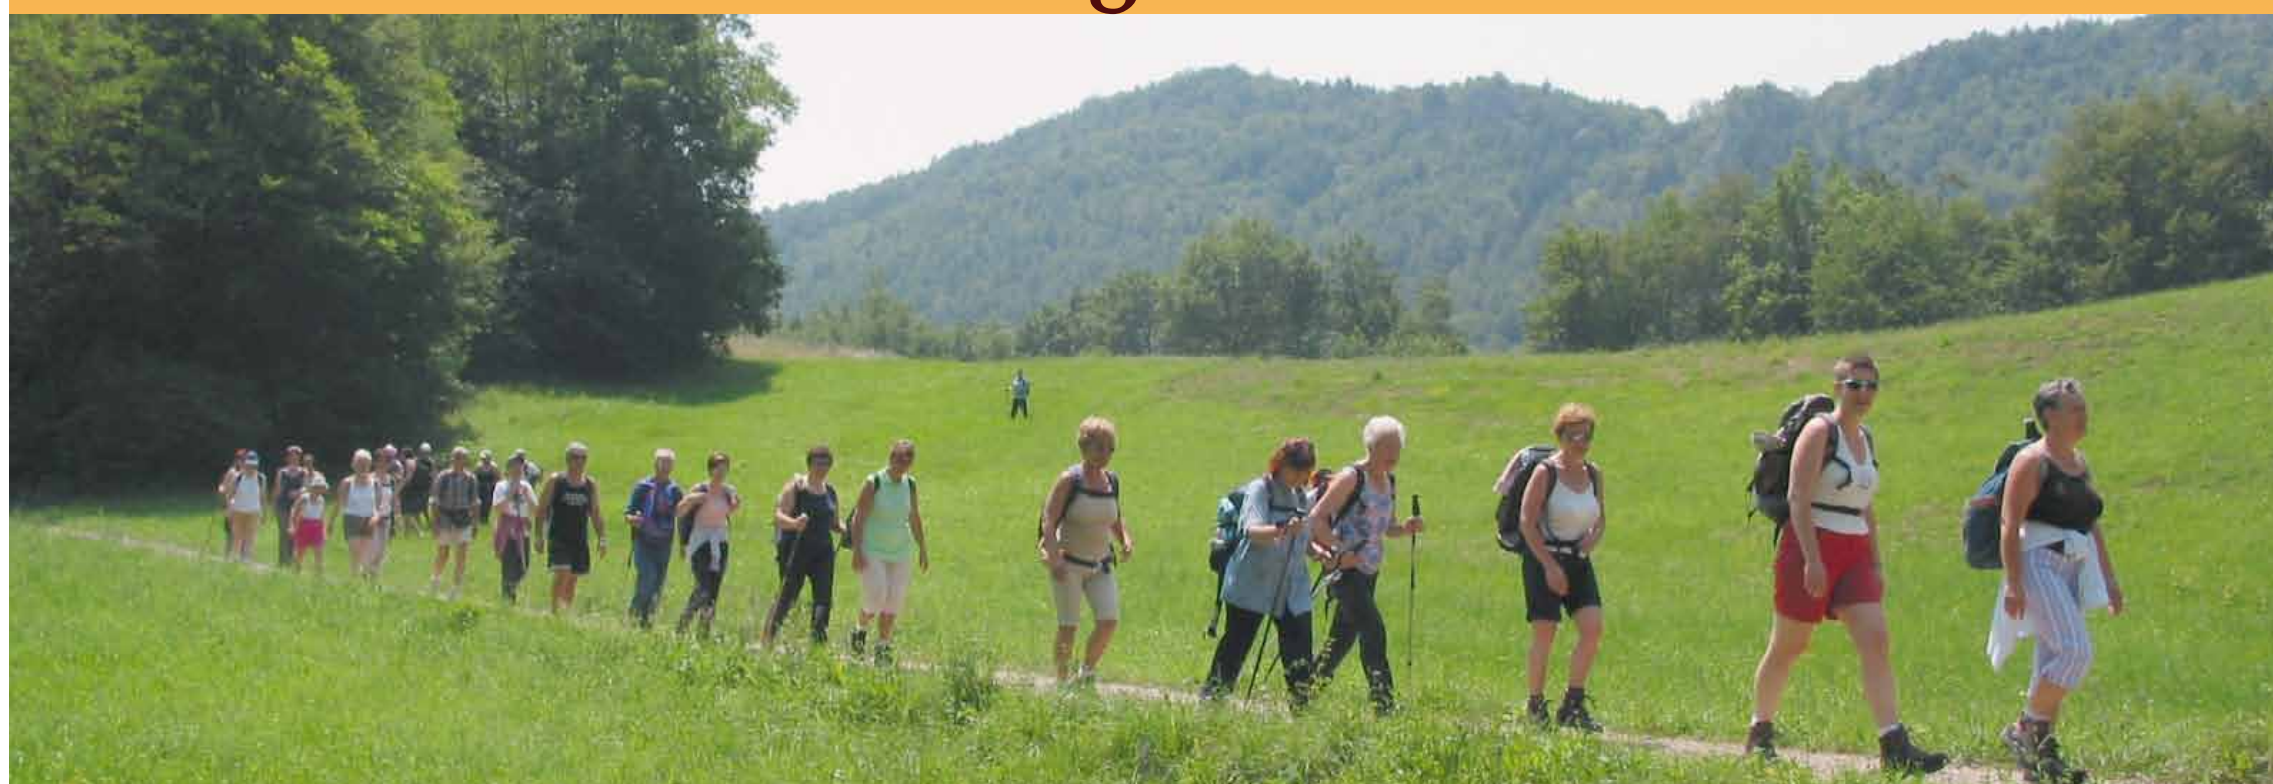

TREVINANO (VT)

30 Settembre 2012

28^a SCARPINATA A MONTE RUFENO

Manifestazione nazionale di trekking, podismo e camminate nel "triangolo benedetto d'Italia"

PERCORSI CIRCOLARI DI KM 11 E KM 17

KM 11 GIRO DEL TRASECCO

Colazione (Podere Trasecco) - Pasto all'arrivo

KM 17 TREKKING DEL "MACCHIONE"

Ristoro gastronomico (Casale Tigna) - Pasto all'arrivo

ISCRIZIONI DALLE ORE 8.30

PRESSO IL CENTRO CULTURALE RENATO GIANNOTTI DI TREVINANO

Partenza ore 9.30

INFO

339.2680840 - 0763.73091